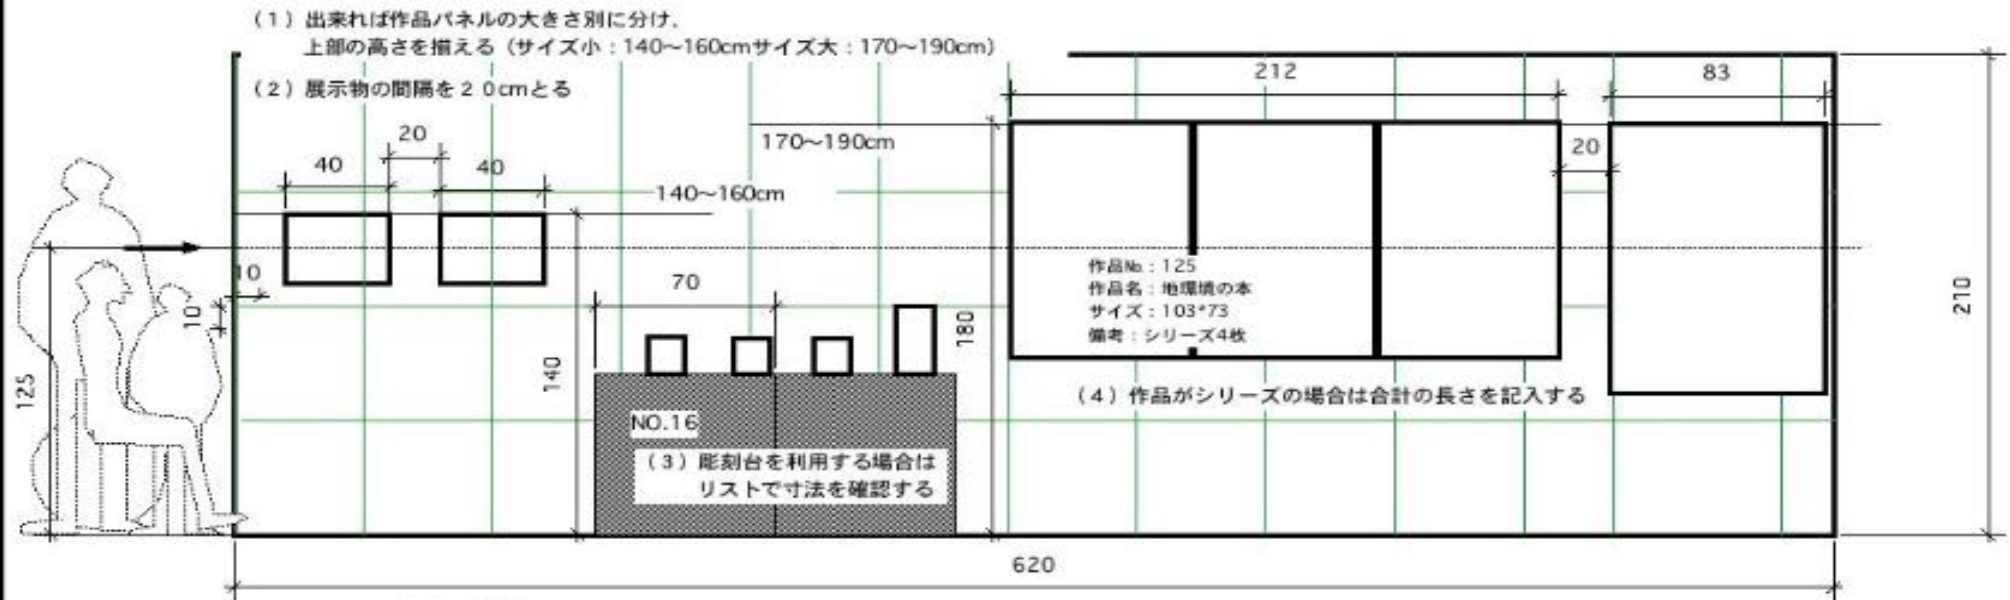

## チャレンジアートフェスティバル作品展示計画書（記入方法）

### 当日の作業

- 展示用移動パネル移動
- 作品搬入 / 美術館長の説明
- 展示の高さ・・・エリアの内の高さをを紐で印す。（他団体との作品の高さ確認）
- 配置・・・作品を床の上に配置する。（作品同士の間隔/他団体との調整）
- 彫刻台の配置
- 展示作業